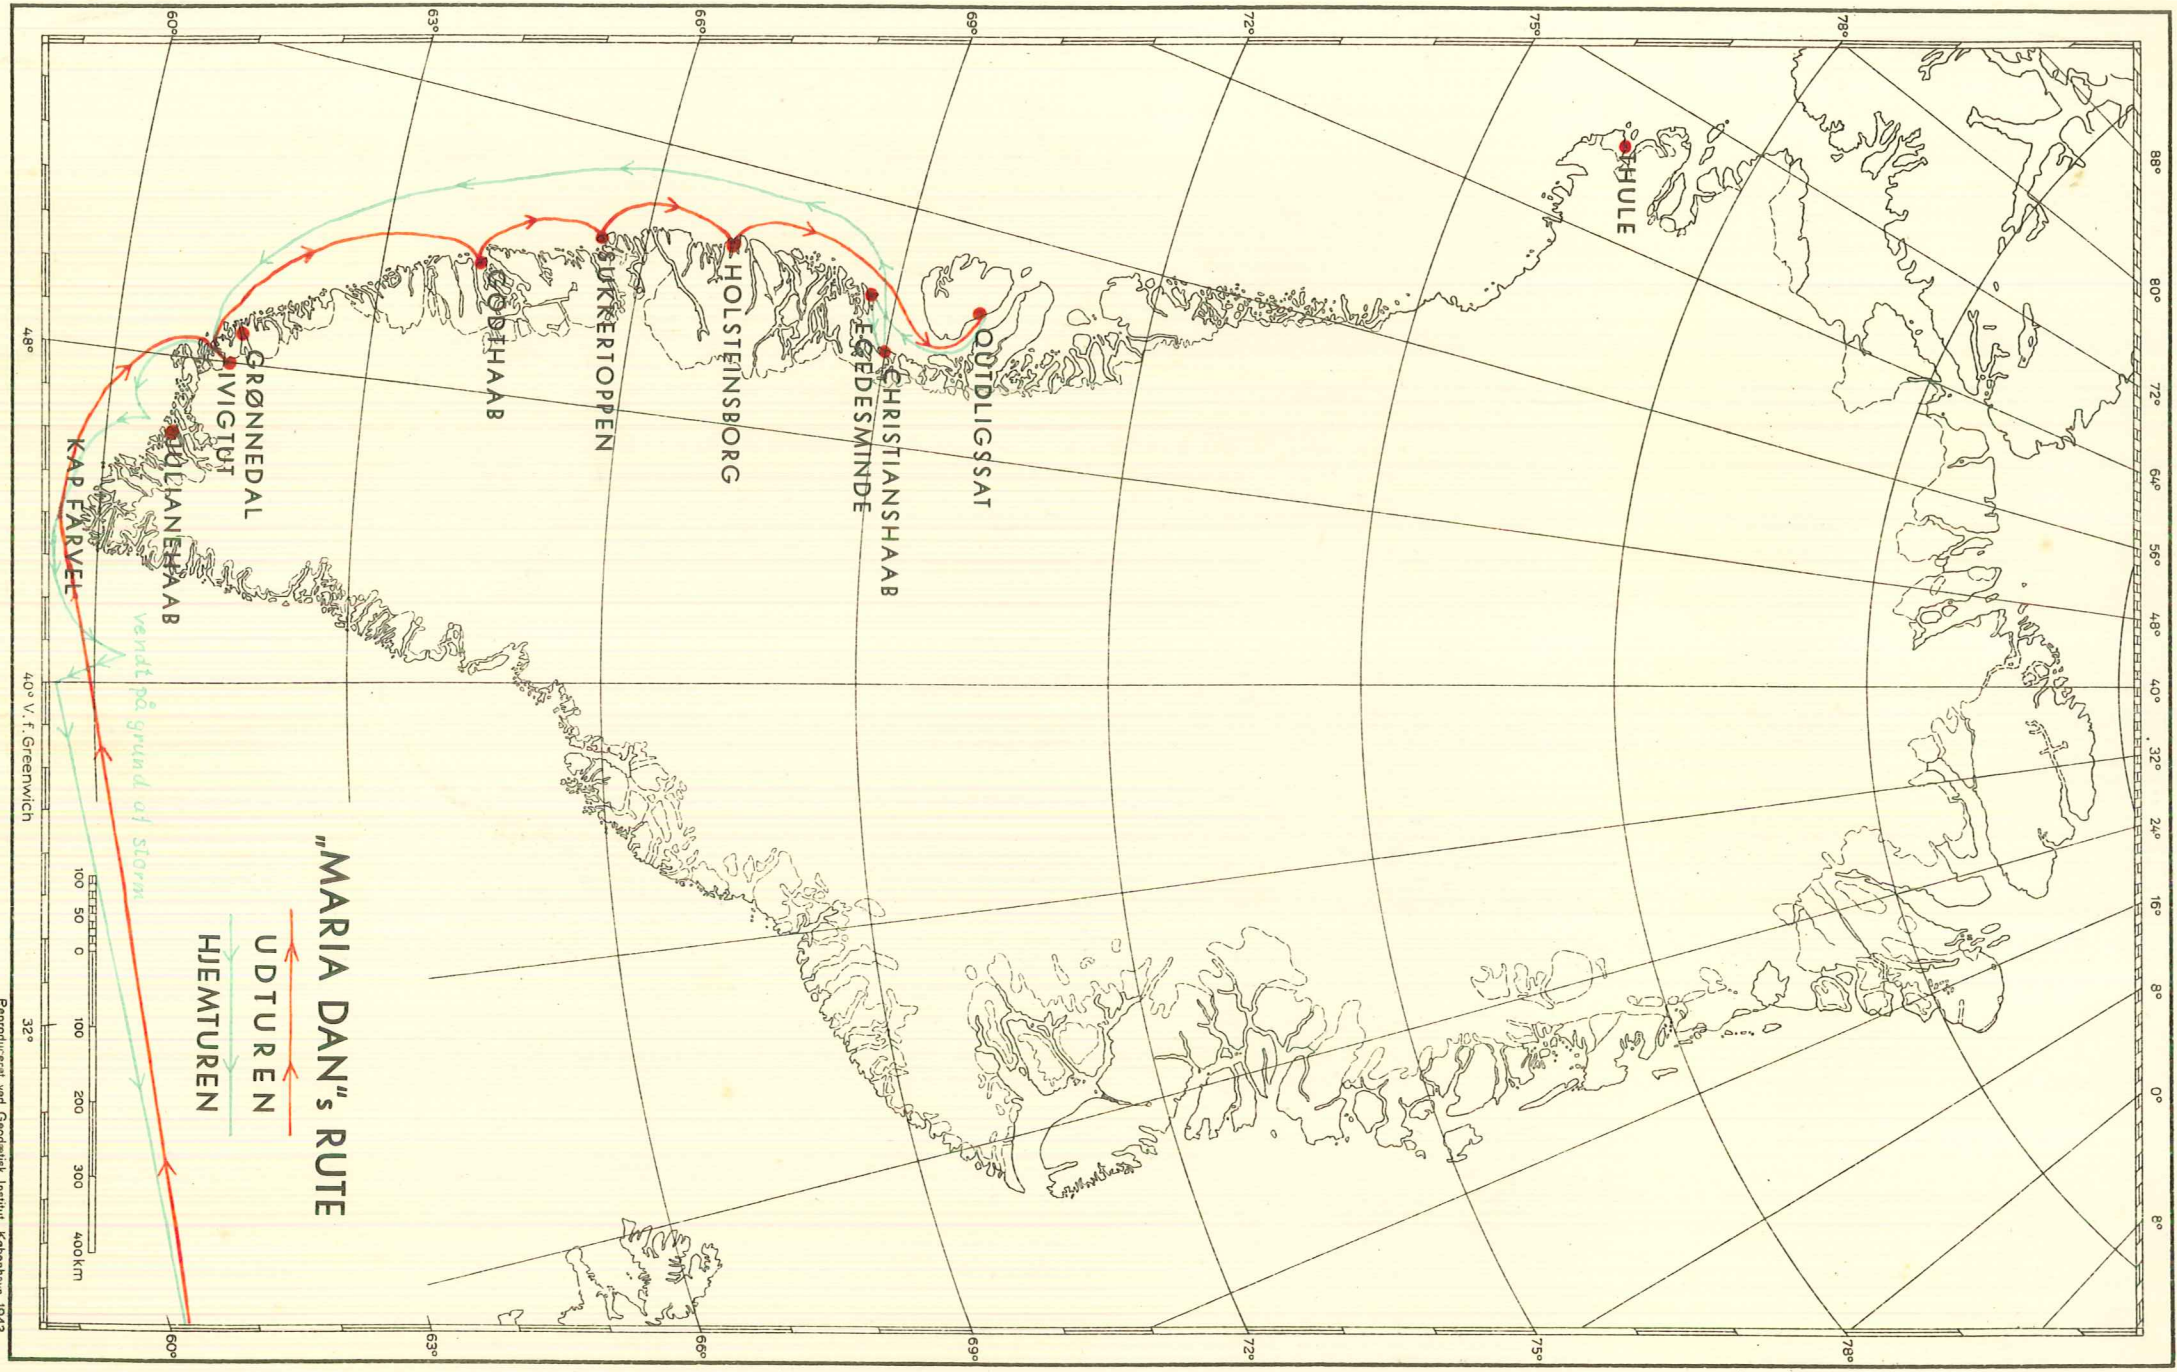

Knut Lavingsen

*Rappport over Rege med "Maria Dan" til
Sjællandsk Venstret*

sept. okt. 1948

Reproduceret ved Geografisk Institut, København 1942